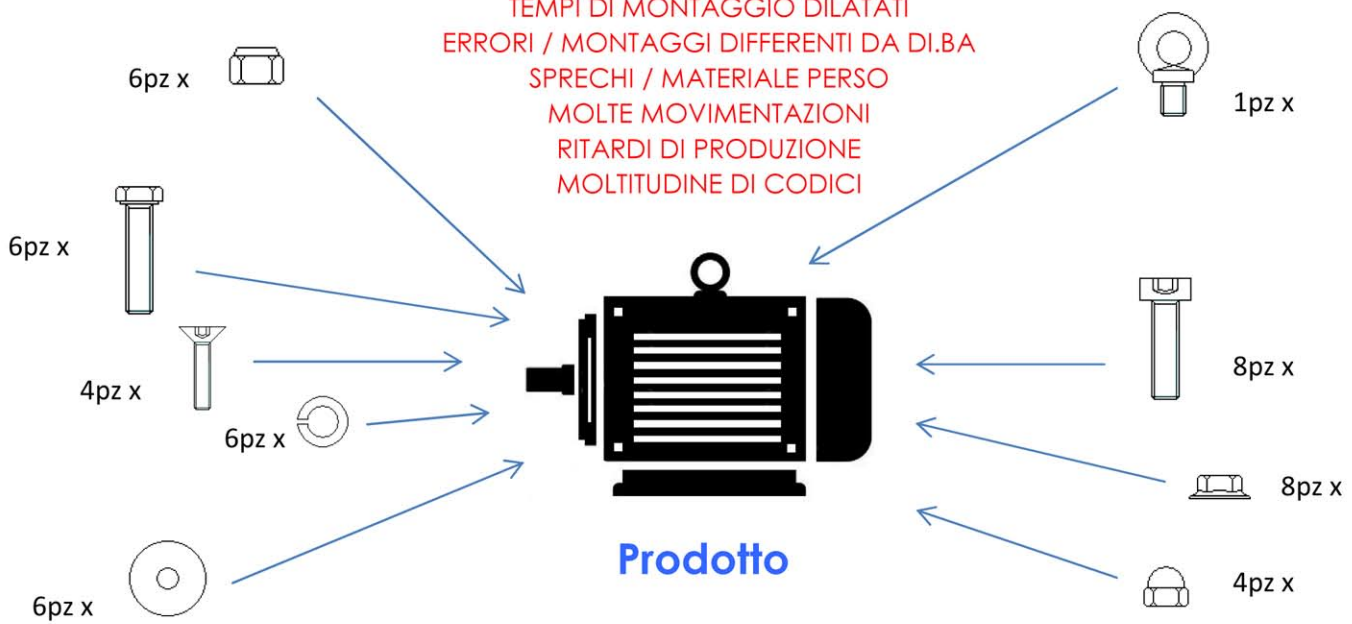

BULLONERIE GALVIT

OGGI

TEMPI DI MONTAGGIO DILATATI
ERRORI / MONTAGGI DIFFERENTI DA DI.BA
SPRECHI / MATERIALE PERSO
MOLTE MOVIMENTAZIONI
RITARDI DI PRODUZIONE
MOLTITUDINE DI CODICI

CON IL KIT DI PRODUZIONE

MONTAGGIO CORRETTO
ZERO SPRECHI
FACILITA' DI MOVIMENTAZIONE
1 CODICE DA GESTIRE PER OGNI PRODOTTO FINITO
AUMENTO PRODUTTIVITA'
INCIDENZA CHIARA E CERTA SUL PRODOTTO FINITO

Prodotto

← 1pz x

Kit in confezione unica fornito da
BULLONERIE GALVIT